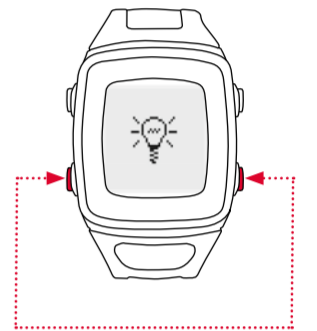

OPERATING VIDEO
INSTALLATION VIDEO
www.sigma-qr.com

ACTIVITY TRACKER
GPS
SPEED + DISTANCE
MULTI SPORT
PERSONAL BEST
SIGMA LINK APP
DATA CENTER
iD.RUN HR
WHIST-BASED HEART RATE

Содержание

Функции кнопок

STOP/EXIT

Отмена выбор/
назад

START/ENTER

Подтвердить выбор

-/+
Навигация по меню

Зарядка

Начальная активация

главное меню

Трекер активности

Настройки

Подсветка

Основные настройки

Вы можете воспользоваться следующей таблицей для выбора европейского часового пояса:

Страна, город	часовой пояс (UTC)
United Kingdom, London / Ireland, Dublin / Portugal, Lisbon	0
Germany, Berlin / France, Paris / Italy, Rome / Spain, Madrid / Denmark, Copenhagen / Netherlands, Amsterdam / Norway, Oslo / Sweden, Stockholm / Poland, Warsaw / Slovakia, Bratislava / Slovenia, Ljubljana	+1
Finland, Helsinki / Romania, Bucharest / Bulgaria, Sofia / Turkey, Ankara	+2
Russia, Moscow	+3

iD.RUN HR

Измеренная на запястье частота сердечных сокращений

Альтернативный вариант двойного нажатия

Прием сигнала GPS

Требуется открытое пространство (нет деревьев или зданий) в процессе поиска сигнала GPS. Для быстрого поиска сигнала не двигайтесь с места до полного определения координат вашего местоположения.

Тренировка

Статус тренировки (тренировка остановлена/закончена)

Обзор индивидуальных тренировок

Использование SIGMA DATA CENTER / Смежное приложение вы можете изменить представление тренировок и настроить индивидуальный спортивный профиль.

ПО SIGMA

Вы можете бесплатно скачать приложение SIGMA DATA CENTER по адресу <http://sigma-download.com>.

Вы можете получить ссылку на приложение SIGMA LINK APP бесплатно в Google Play Store (Android) или в App Store (iOS).

Передача данных через интерфейс NFC* или USB