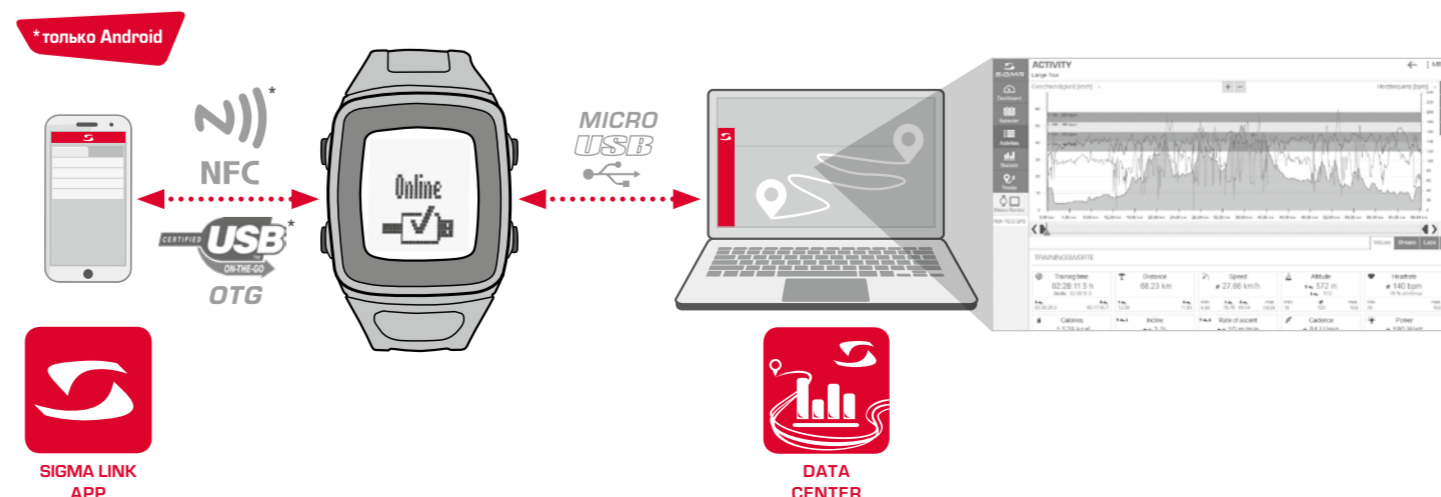

ПО SIGMA

Вы можете бесплатно скачать приложение SIGMA DATA CENTER по адресу <http://sigma-download.com>.

Вы можете получить ссылку на приложение SIGMA LINK APP бесплатно в Google Play Store (Android) или в App Store (iOS).

Передача данных через интерфейс NFC* или USB

1. Убедитесь что NFC в смартфоне активен посмотрите настройки.
2. Откройте SIGMA LINK App и выберите необходимую функцию.
3. Для передачи данных, удерживайте антенну NFC смартфона в непосредственной близости от дисплея часов.
4. Не перемещайте смартфон или часы во время передачи данных.
5. Подробную информацию и обучающие видео см. на сайте www.sigma-qr.com