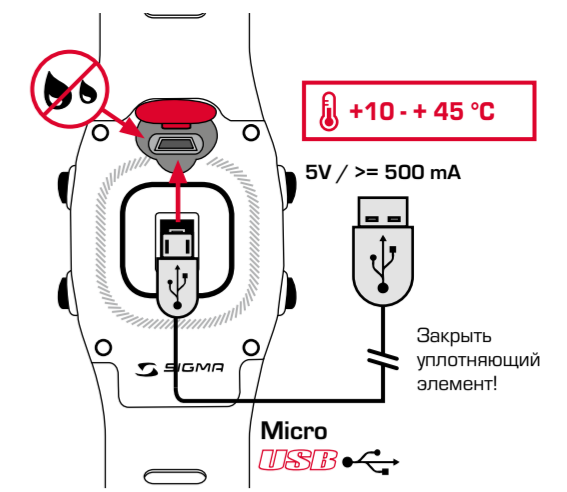

Отмена выбор/
назад

START/ENTER

Подтвердить выбор

-/+
Навигация по меню

Зарядка

Начальная активация

главное меню

Трекер активности