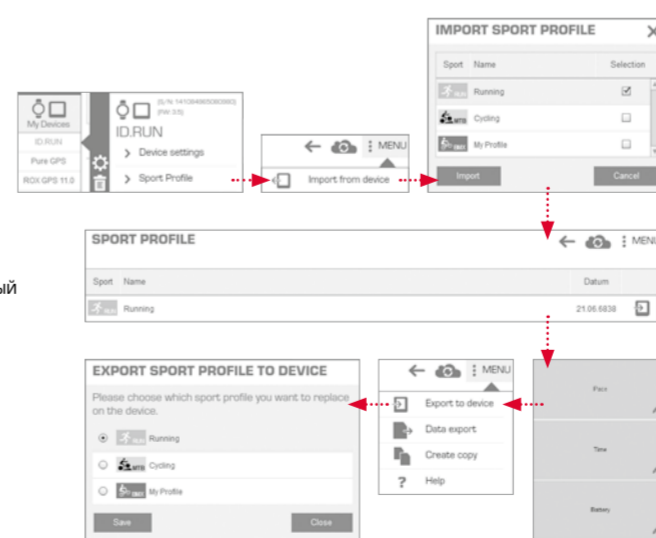

iD.RUN HR

Измеренная на запястье частота сердечных сокращений

Альтернативный вариант двойного нажатия

Прием сигнала GPS

Требуется открытое пространство (нет деревьев или зданий) в процессе поиска сигнала GPS. Для быстрого поиска сигнала не двигайтесь с места до полного определения координат вашего местоположения.

Тренировка

Статус тренировки (тренировка остановлена/закончена)

Обзор индивидуальных тренировок

Использование SIGMA DATA CENTER / Смежное приложение вы можете изменить представление тренировок и настроить индивидуальный спортивный профиль.

ПО SIGMA

Вы можете бесплатно скачать приложение SIGMA DATA CENTER по адресу <http://sigma-download.com>.

Вы можете получить ссылку на приложение SIGMA LINK APP бесплатно в Google Play Store (Android) или в App Store (iOS).