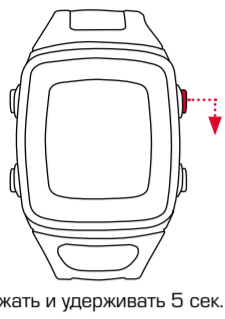

OPERATING VIDEO
INSTALLATION VIDEO
www.sigma-qr.com

ACTIVITY TRACKER
GPS
SPEED + DISTANCE
MULTI SPORT
PERSONAL BEST
SIGMA LINK APP
DATA CENTER
iD.RUN HR
WHIST-BASED HEART RATE

Содержание

Функции кнопок

STOP/EXIT

Отмена выбор/
назад

START/ENTER

Подтвердить выбор

-/+
Навигация по меню

Зарядка

Начальная активация

главное меню

Трекер активности